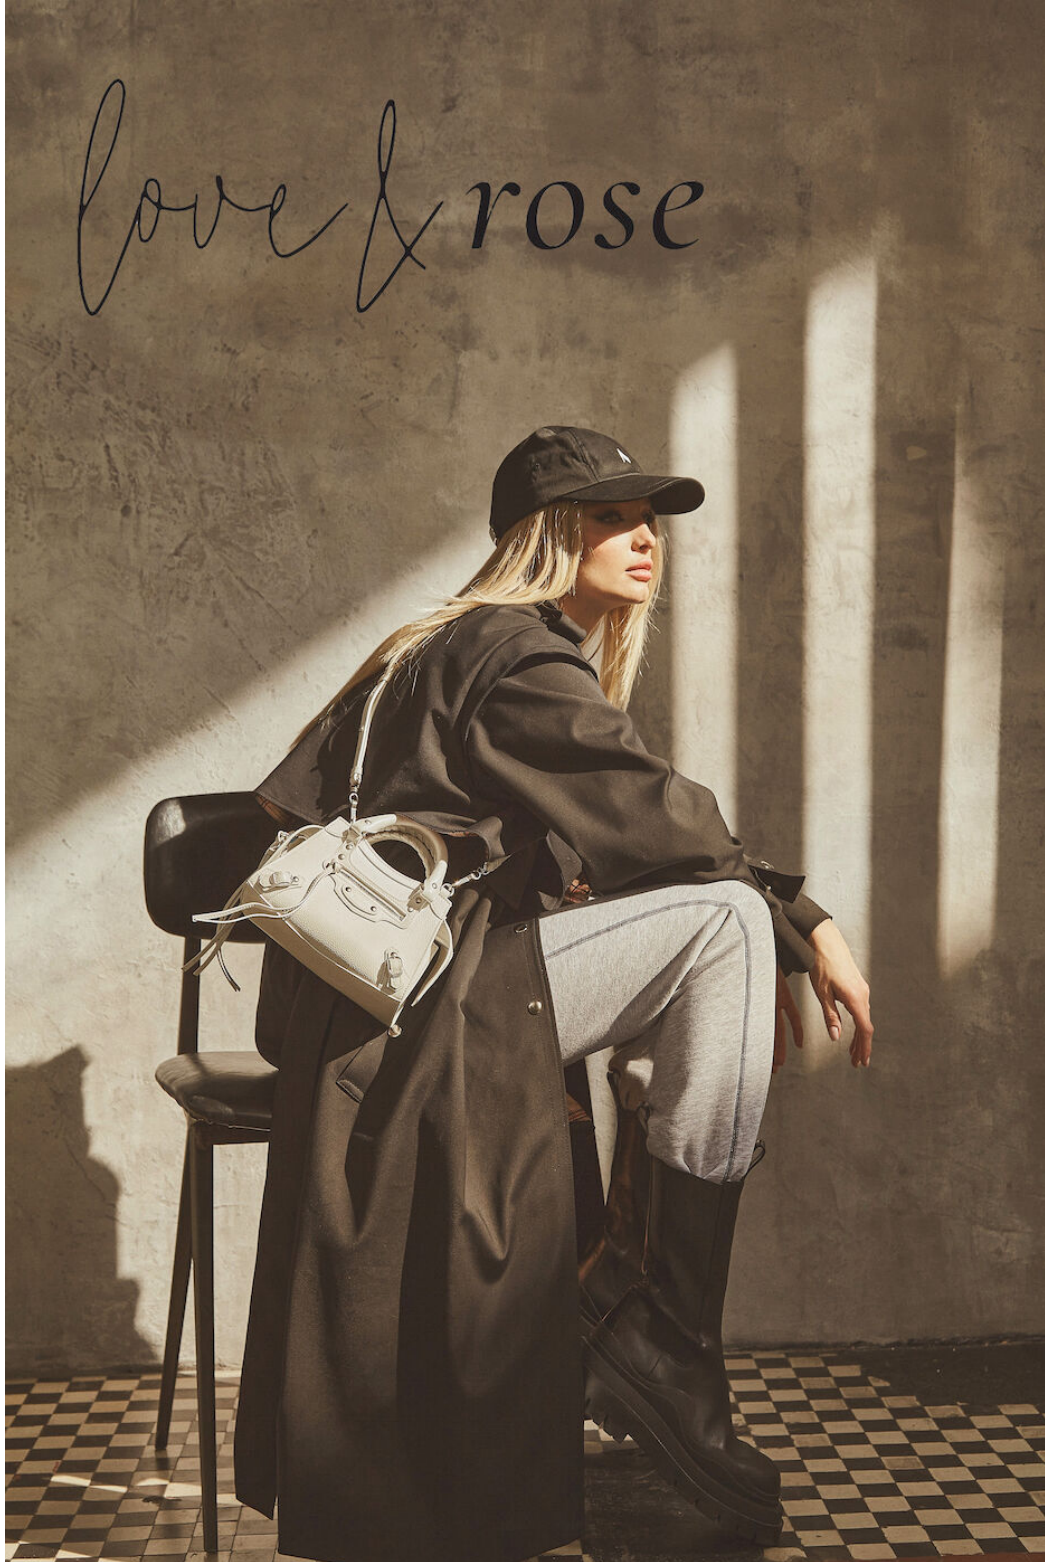

XENIA

height 176 cm · bust 84 cm · cup B · waist 60 cm · hips 90 cm · dress 36
shoes size 39 · hair blonde · eyes green